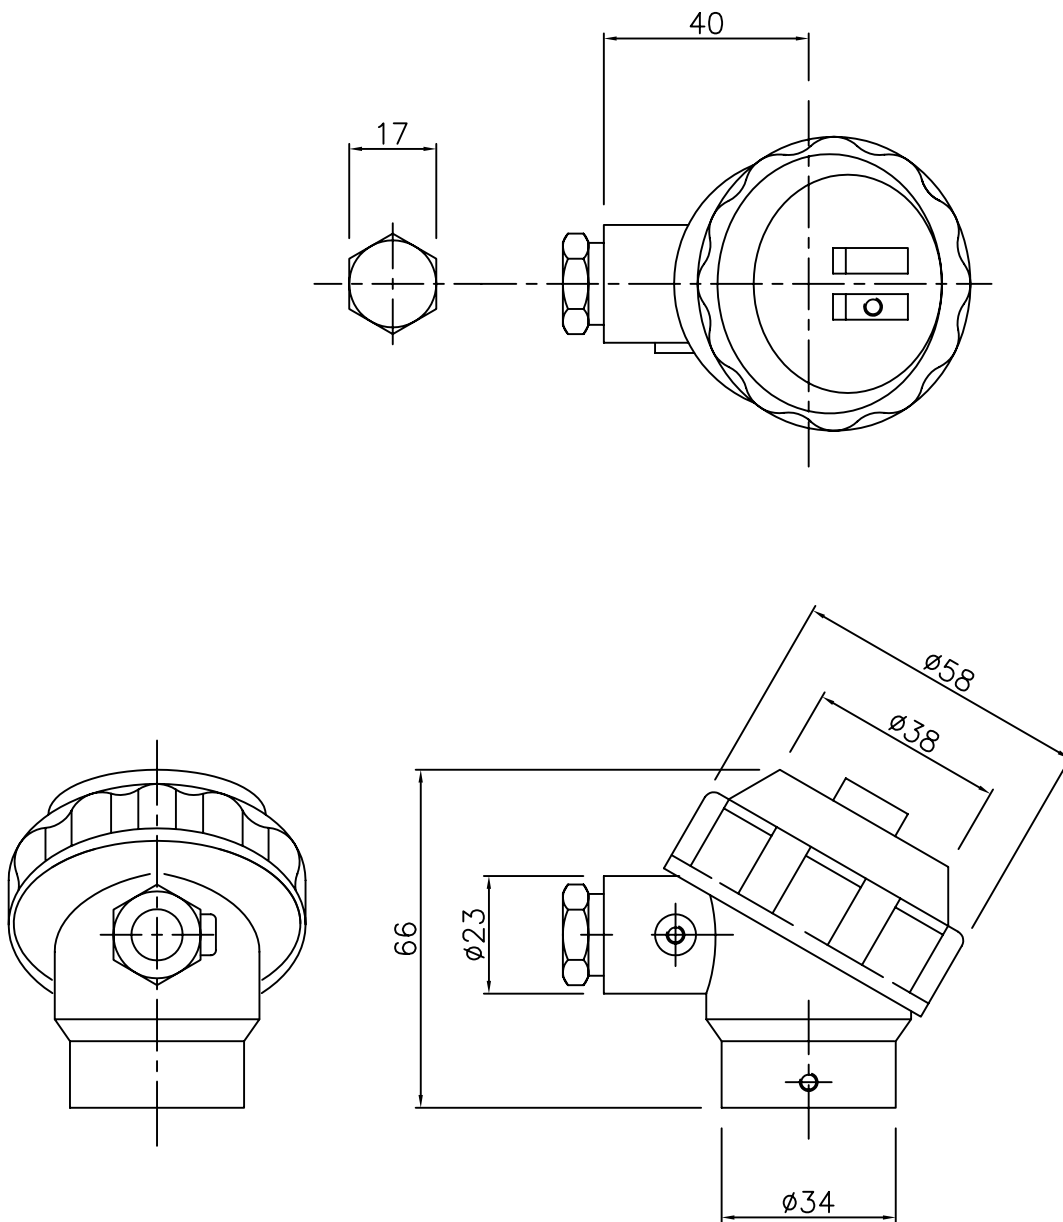

# RTD/TC Terminal Head – S

Unit : mm.

**PRC Technologies Corporation Ltd.**

T: 02 530-1714, 530-1619, 530-1621

F: 02 530-1731

Email: [info@prctechnologies.co.th](mailto:info@prctechnologies.co.th)